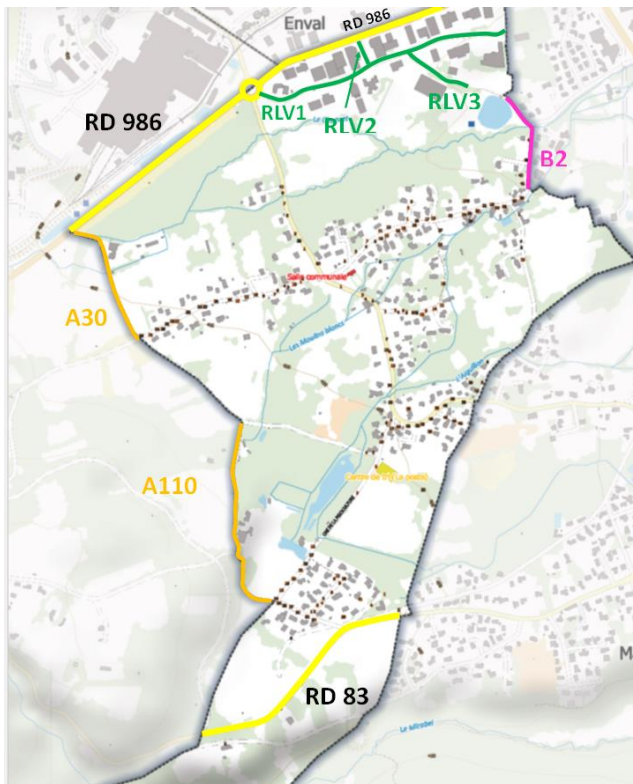

# Plan Nouvelles Voiries MALAUZAT

## Saint-Genest l'Enfant

- RD83 : Route de la Sibérie
- A110 : Chemin du Château
- A30 : Chemin du Chancet
- RD986 : Route de Volvic
- RLV2 : Rue Pré de Giat
- RLV1 : Rue des Gardelles
- RLV3 : Impasse des Gardelles
- B2 : Rue des Moulins-Blancs

## Malauzat

- A130 : Chemin de La Plaine
- M79 : Route des Mauvaises
- CR10 : Chemin Les Littes
- CR4 : Chemin Croix de la Rouère
- CR5 : Chemin Fonts Vieilles
- A220 : Chemin Champ du Chemin
- A200 : Chemin des Ratiers