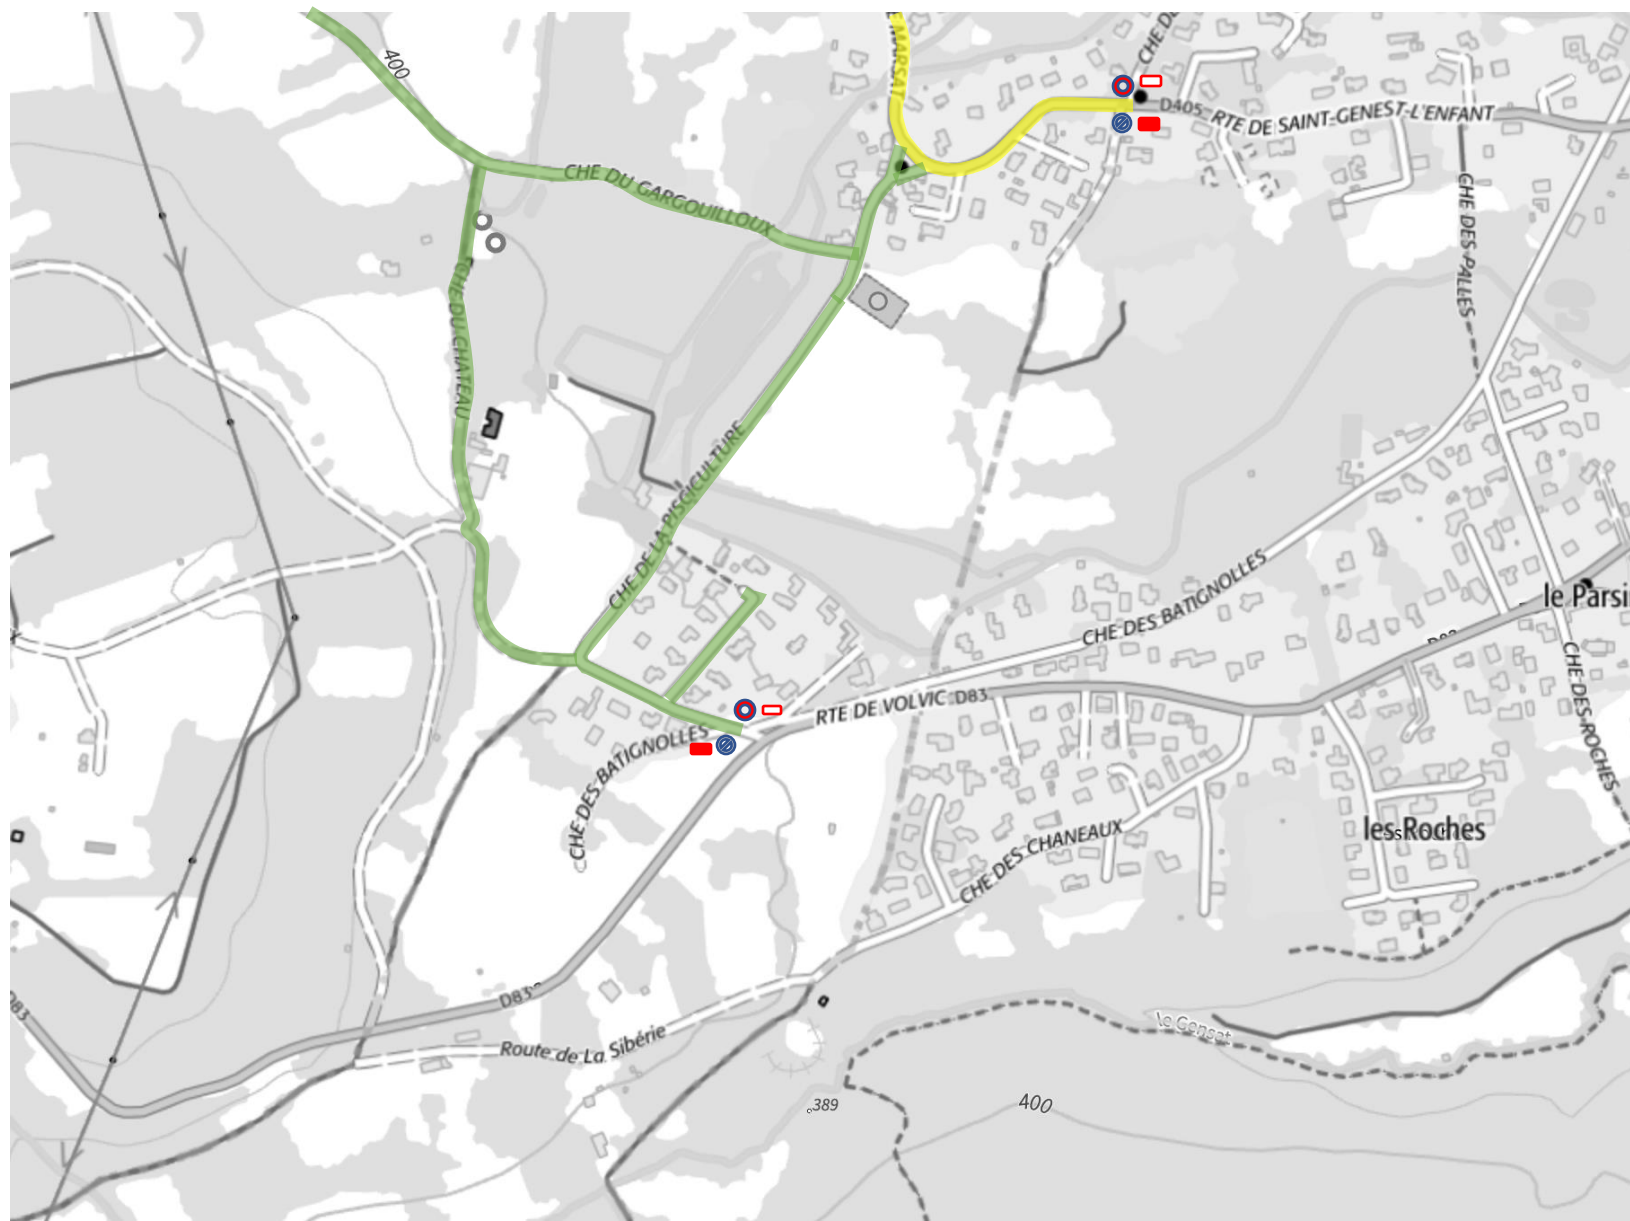

Zone 30 - MALAUZAT

50 km/h 

30 km/h 

10 km/h 

ZONE

FIN DE ZONE¹

Zone 30 – Saint-Genest l'Enfant

50 km/h 

30 km/h 

10 km/h 

Zone 30 – Saint-Genest l'Enfant

50 km/h 

30 km/h 

10 km/h 