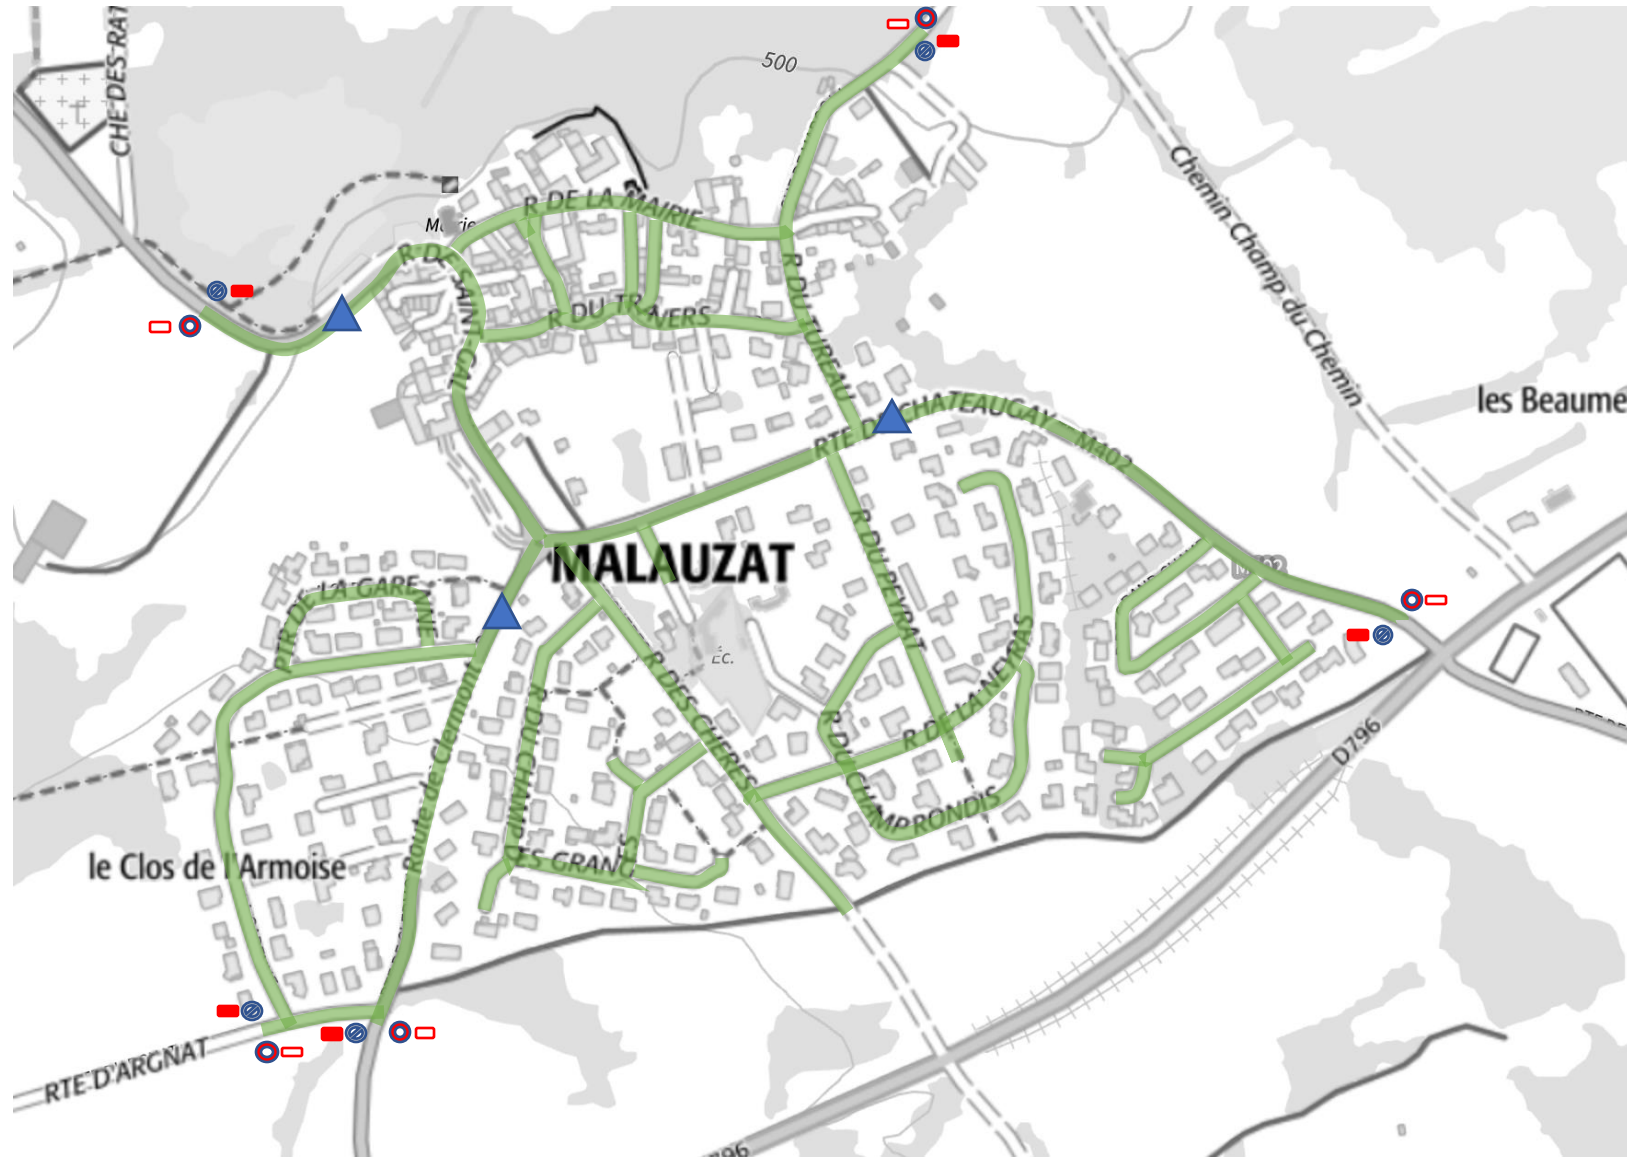

Zone 30 - MALAUZAT

50 km/h 

30 km/h 

10 km/h 

ZONE

FIN DE ZONE¹

Zone 30 – Saint-Genest l'Enfant

50 km/h 

30 km/h 

10 km/h 

Zone 30 – Saint-Genest l'Enfant

50 km/h 

30 km/h 

10 km/h 